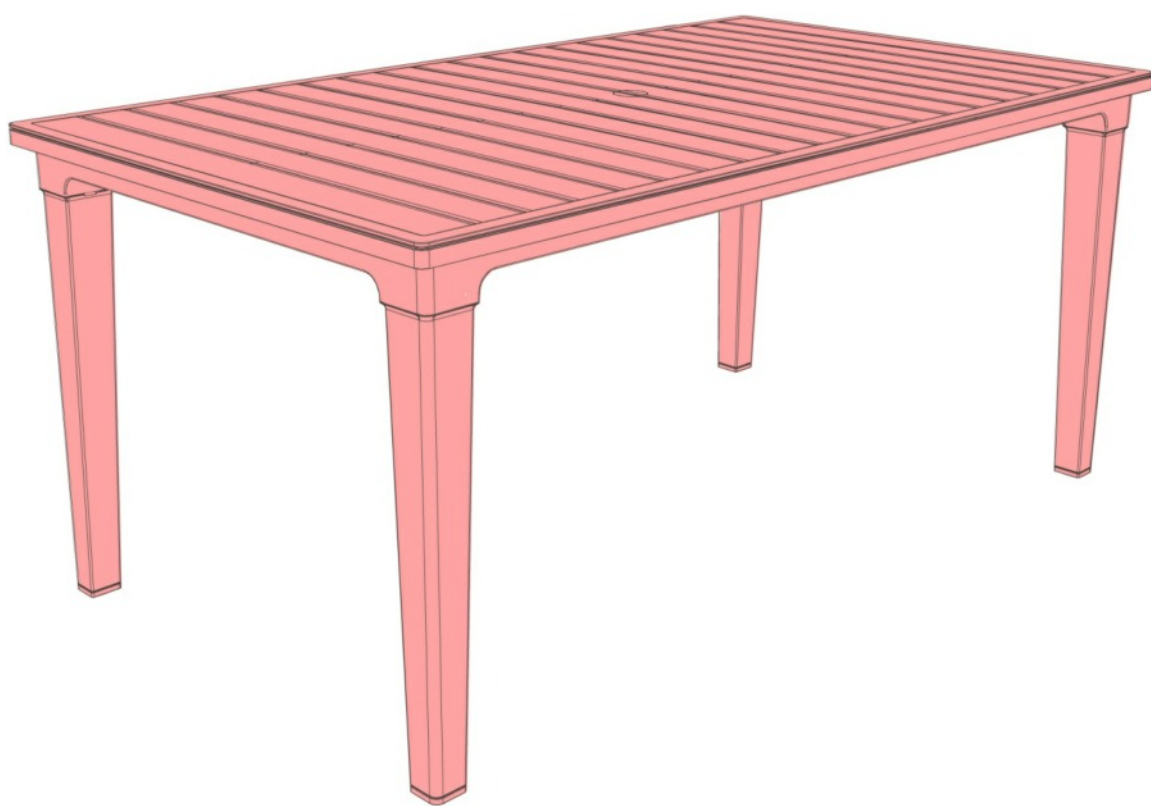

FUTURA ASZTAL

"FUTURA TABLE" V5.0 / 560408 / 442072

ALLIBERT 

Ericssonstraat 17 | 5121 MK Rijen | The Netherlands | WWW.ALLIBERT-OUTDOOR.COM

NEN 581

A (4x)

B (2x)

C (1x)

D (1x)

A (4x)

1

B (2x)

2

3

4