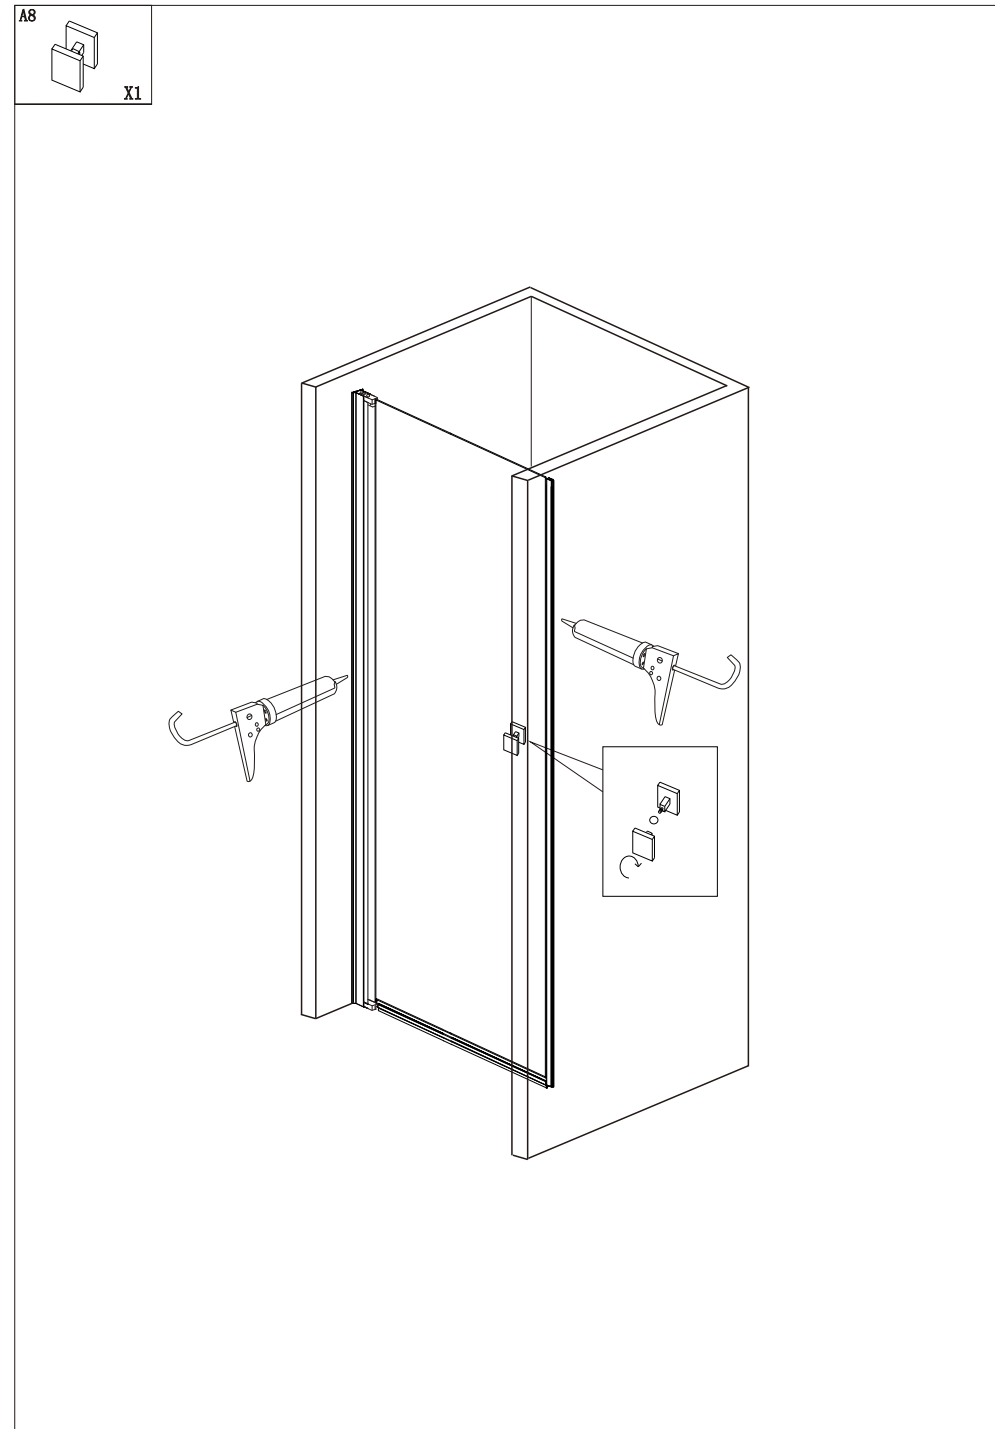

Stuxi Bari Zuhanyajtó
Stuxi Bari Black Zuhanyajtó

SIZE: 700X2000MM
800X2000MM
900X2000MM
1000X2000MM

2

3

6

7

Stuxi Verona fix fal
 Stuxi Verona Black fix fal
 SIZE:700X2000MM
 800X2000MM
 900X2000MM
 1000X2000MM
 1100X2000MM
 1200X2000MM