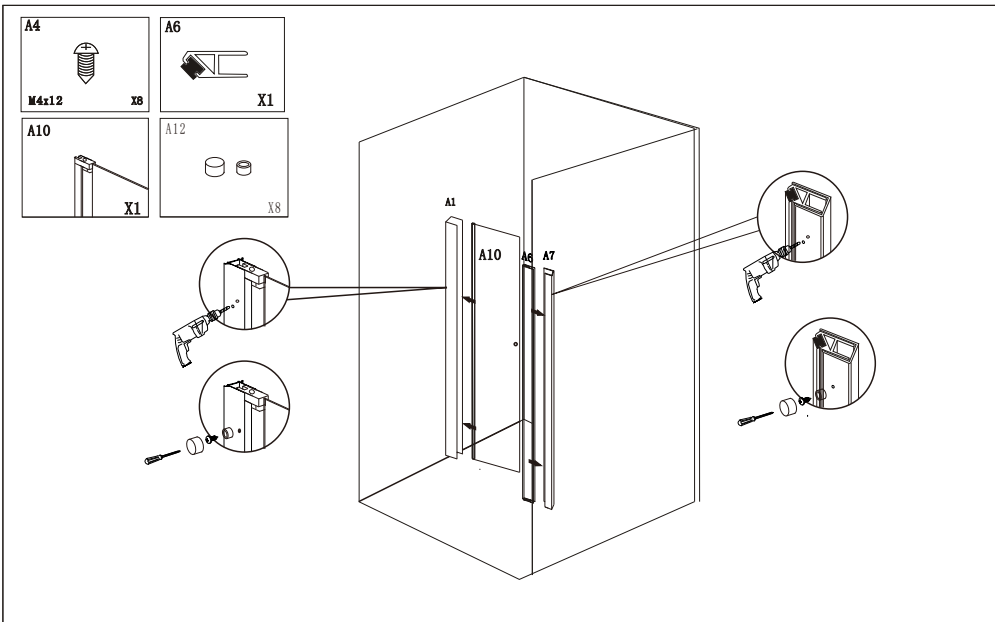

Stuxi Bari Zuhanyajtó
Stuxi Bari Black Zuhanyajtó

SIZE: 700X2000MM
800X2000MM
900X2000MM
1000X2000MM

2

3

6

7

Stuxi Verona fix fal
 Stuxi Verona Black fix fal
 SIZE:700X2000MM
 800X2000MM
 900X2000MM
 1000X2000MM
 1100X2000MM
 1200X2000MM