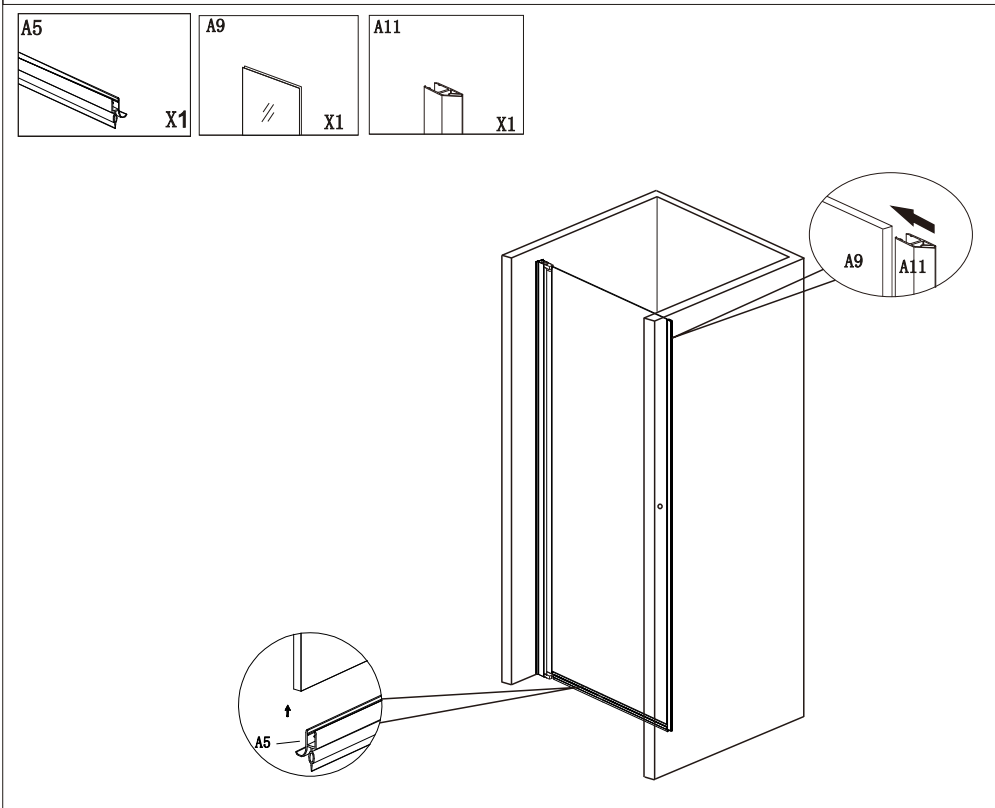

Stuxi Bari Zuhanyajtó
Stuxi Bari Black Zuhanyajtó

SIZE: 700X2000MM
800X2000MM
900X2000MM
1000X2000MM

2

3

6

7

Stuxi Verona fix fal
 Stuxi Verona Black fix fal
 SIZE:700X2000MM
 800X2000MM
 900X2000MM
 1000X2000MM
 1100X2000MM
 1200X2000MM