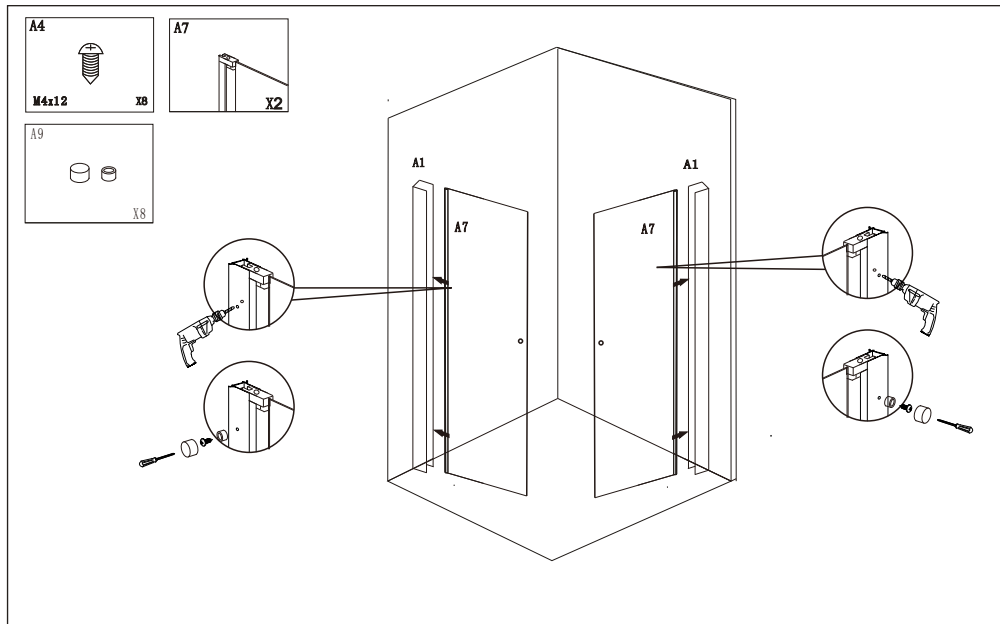

Stuxi Bari Zuhanyajtó
Stuxi Bari Black Zuhanyajtó

SIZE: 700X2000MM
800X2000MM
900X2000MM
1000X2000MM

2

3

6

7

Stuxi Verona fix fal
 Stuxi Verona Black fix fal
 SIZE:700X2000MM
 800X2000MM
 900X2000MM
 1000X2000MM
 1100X2000MM
 1200X2000MM