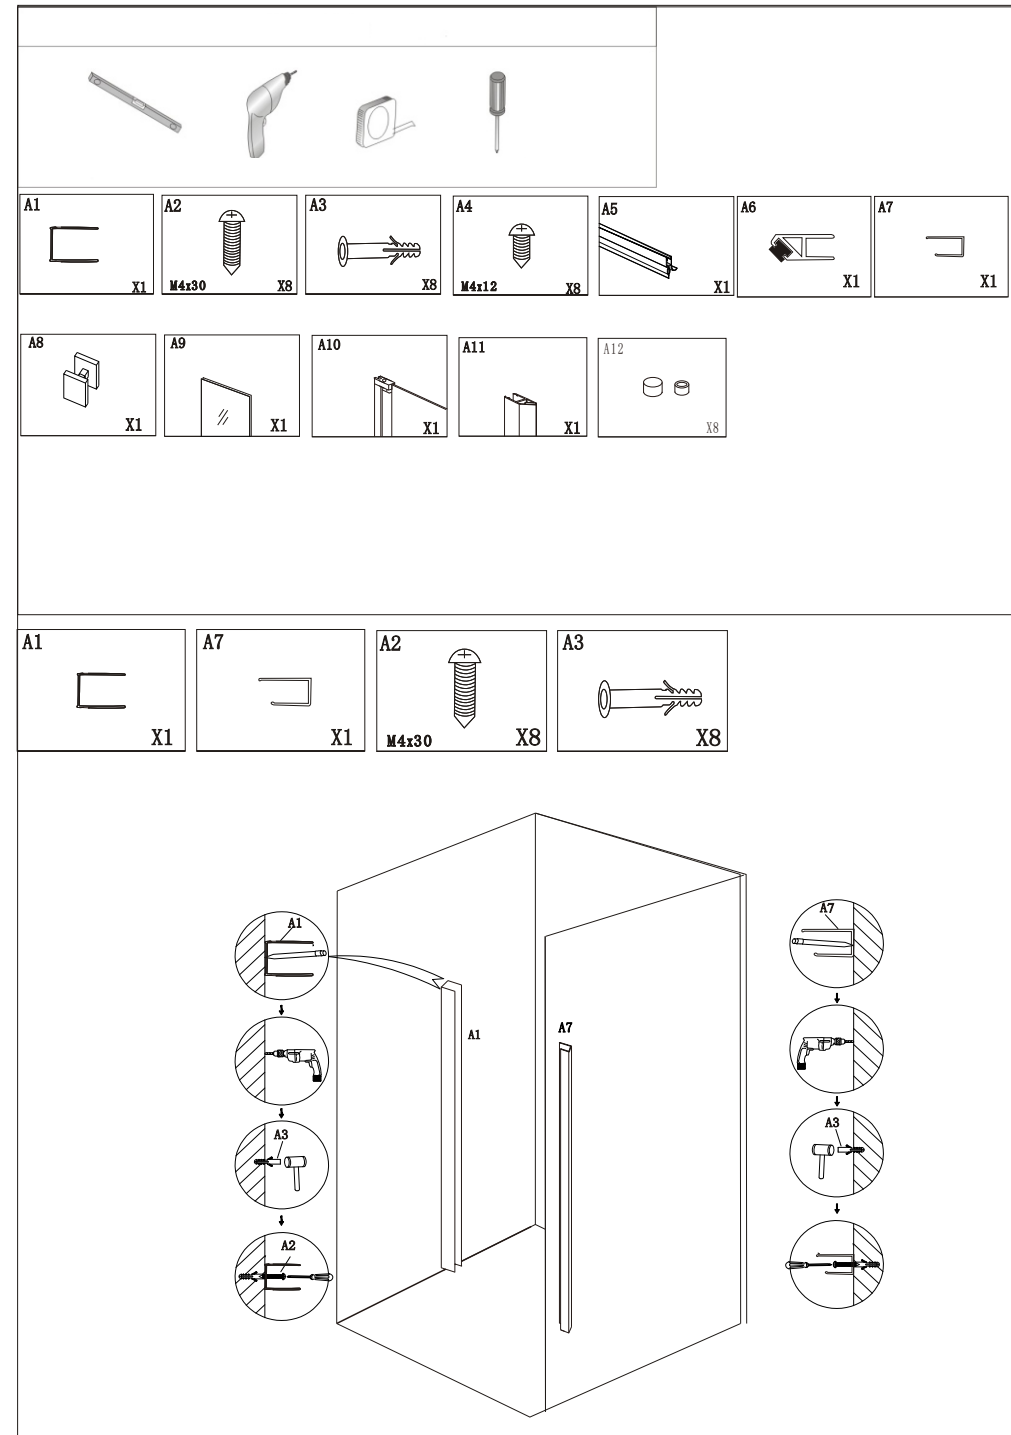

Stuxi Bari Zuhanyajtó
Stuxi Bari Black Zuhanyajtó

SIZE: 700X2000MM
800X2000MM
900X2000MM
1000X2000MM

2

3

6

7

Stuxi Verona fix fal
 Stuxi Verona Black fix fal
 SIZE:700X2000MM
 800X2000MM
 900X2000MM
 1000X2000MM
 1100X2000MM
 1200X2000MM