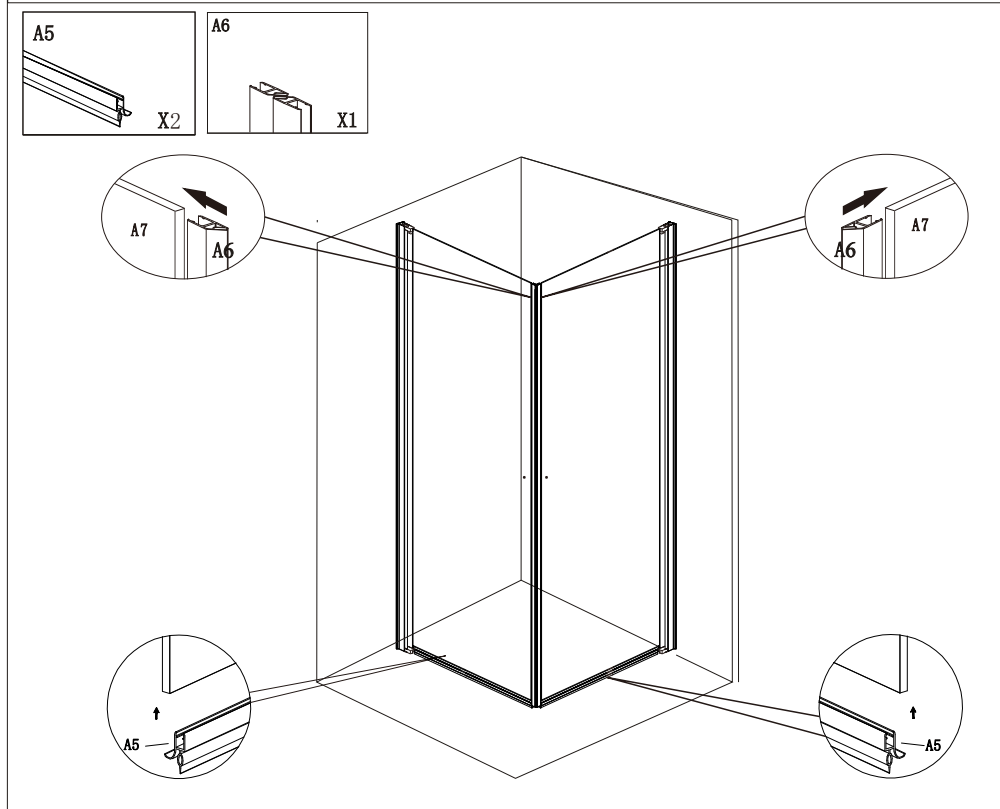

Stuxi Bari Zuhanyajtó
Stuxi Bari Black Zuhanyajtó

SIZE: 700X2000MM
800X2000MM
900X2000MM
1000X2000MM

2

3

6

7

Stuxi Verona fix fal
 Stuxi Verona Black fix fal
 SIZE:700X2000MM
 800X2000MM
 900X2000MM
 1000X2000MM
 1100X2000MM
 1200X2000MM