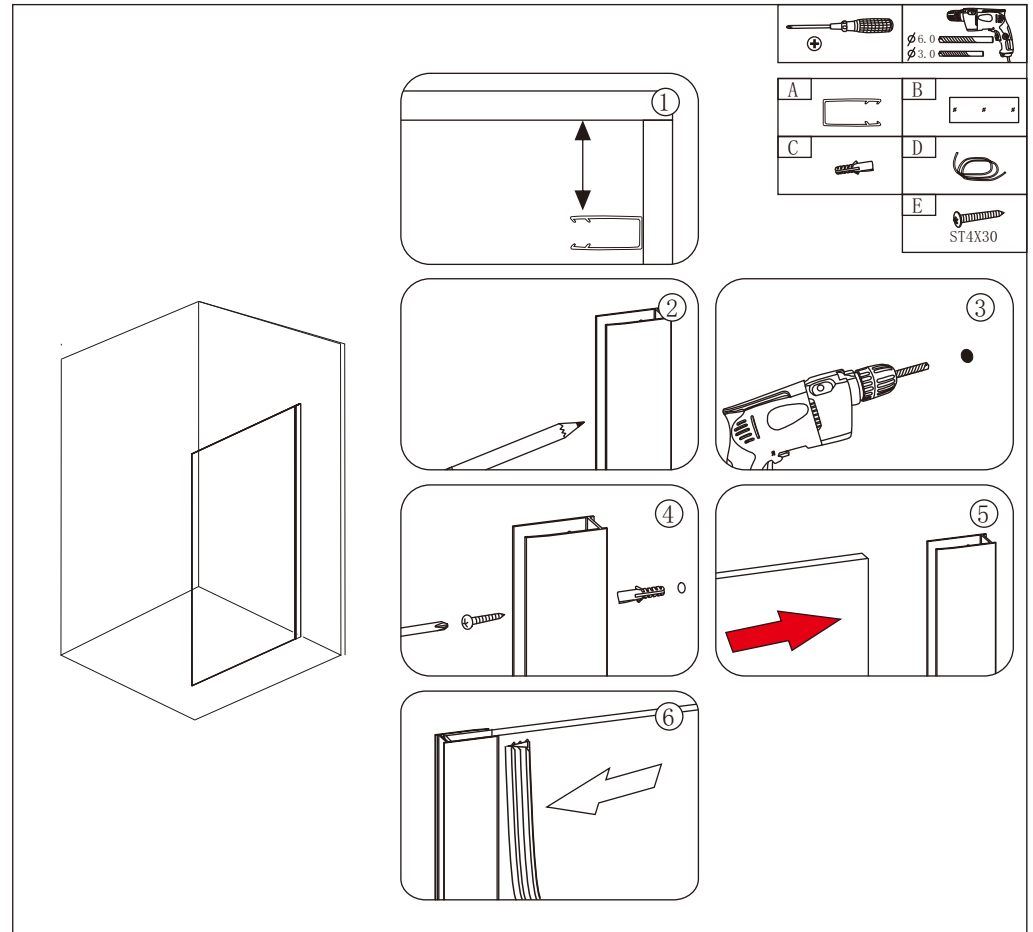

A		X1	E		X6
B		X1	F		X1
C		X6	G		X1
D		X1