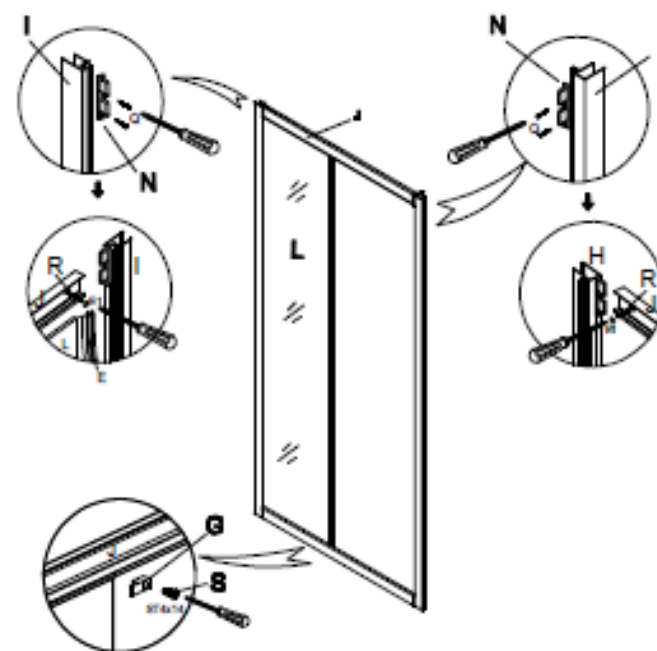

Stuxi Nizza Zuhanyajtó
Stuxi Nizza Black Zuhanyajtó

SIZE: 1000X2000MM
 1100X2000MM
 1200X2000MM
 1300X2000MM
 1400X2000MM

A	ST4x30	X8
A1		X8
A2	ST4x12	X6
B		X1
C		X1
D		X2
E		X1
E1		X18

F		X4
G		X2
H		X1
I		X1
J		X2
K		X2
L		X1

M		X1
N		X4
O		X1
P		X1
Q	ST4x20	X8
R	ST4x10	X8
S	ST4x14	X2

2

3

Stuxi Nizza fix fal
Stuxi Nizza Black fix fal
 SIZE:800X2000MM
 900X2000MM
 1000X2000MM

A		X1
B	 ST4x12	X3
C		X7
D	 ST4X30	X4
E		X4

2

3