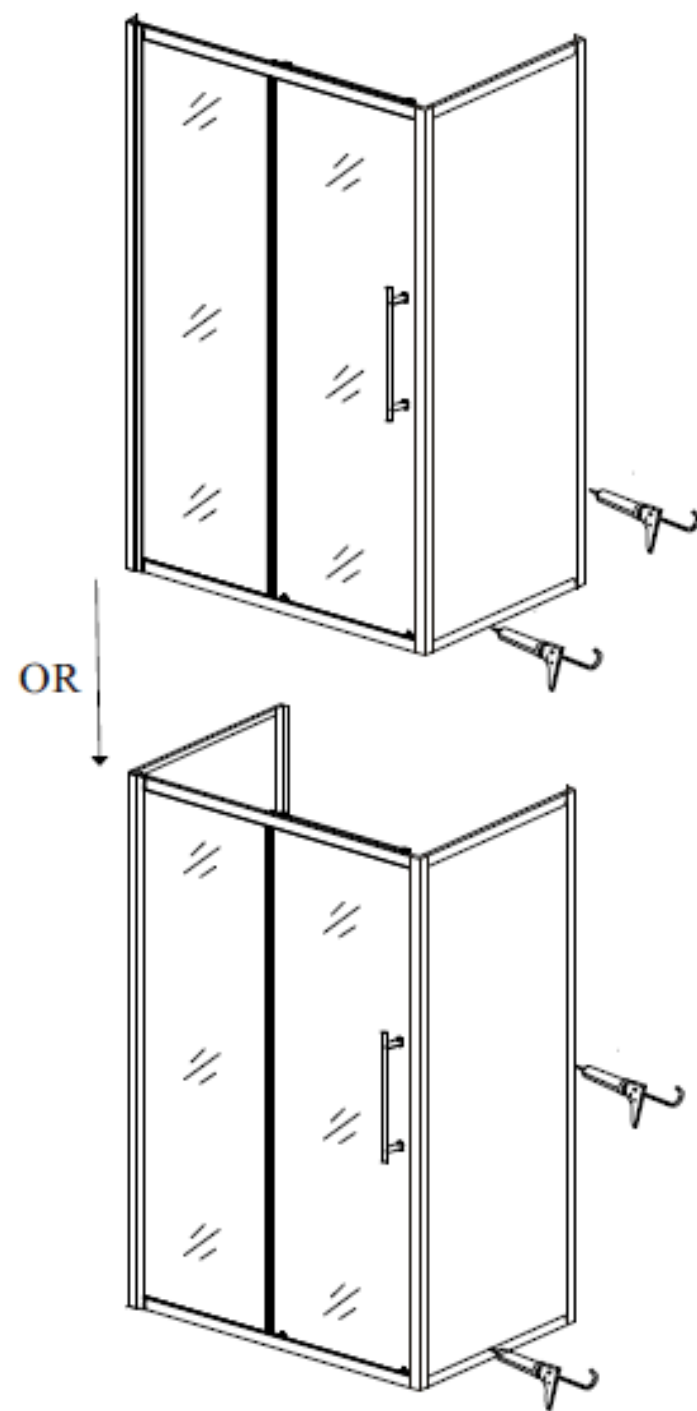

Stuxi Nizza Zuhanyajtó
Stuxi Nizza Black Zuhanyajtó

SIZE: 1000X2000MM
 1100X2000MM
 1200X2000MM
 1300X2000MM
 1400X2000MM

A	ST4x30	X8
A1		X8
A2	ST4x12	X6
B		X1
C		X1
D		X2
E		X1
E1		X18

F		X4
G		X2
H		X1
I		X1
J		X2
K		X2
L		X1

M		X1
N		X4
O		X1
P		X1
Q	ST4x20	X8
R	ST4x10	X8
S	ST4x14	X2

2

3

Stuxi Nizza fix fal
Stuxi Nizza Black fix fal
 SIZE:800X2000MM
 900X2000MM
 1000X2000MM

A		X1
B	 ST4x12	X3
C		X7
D	 ST4X30	X4
E		X4

2

3