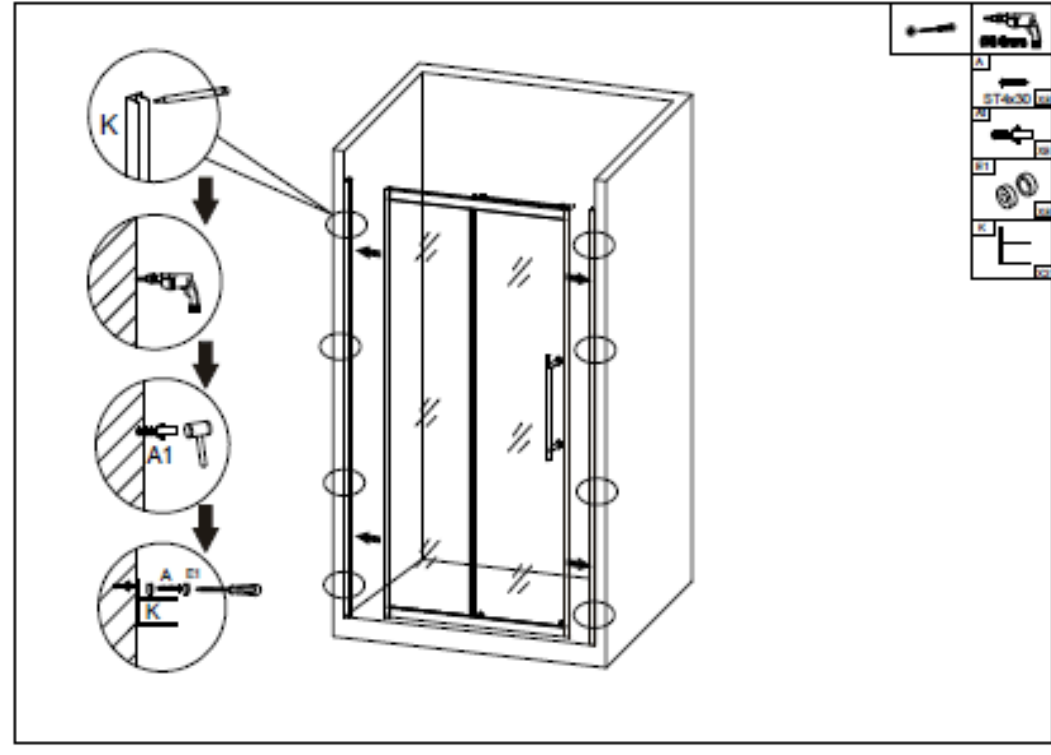

Stuxi Nizza Zuhanyajtó
Stuxi Nizza Black Zuhanyajtó

SIZE: 1000X2000MM
 1100X2000MM
 1200X2000MM
 1300X2000MM
 1400X2000MM

A	ST4x30	X8
A1		X8
A2	ST4x12	X6
B		X1
C		X1
D		X2
E		X1
E1		X18

F		X4
G		X2
H		X1
I		X1
J		X2
K		X2
L		X1

M		X1
N		X4
O		X1
P		X1
Q	ST4x20	X8
R	ST4x10	X8
S	ST4x14	X2

2

3

Stuxi Nizza fix fal
Stuxi Nizza Black fix fal
 SIZE:800X2000MM
 900X2000MM
 1000X2000MM

A		X1
B	 ST4x12	X3
C		X7
D	 ST4X30	X4
E		X4

2

3