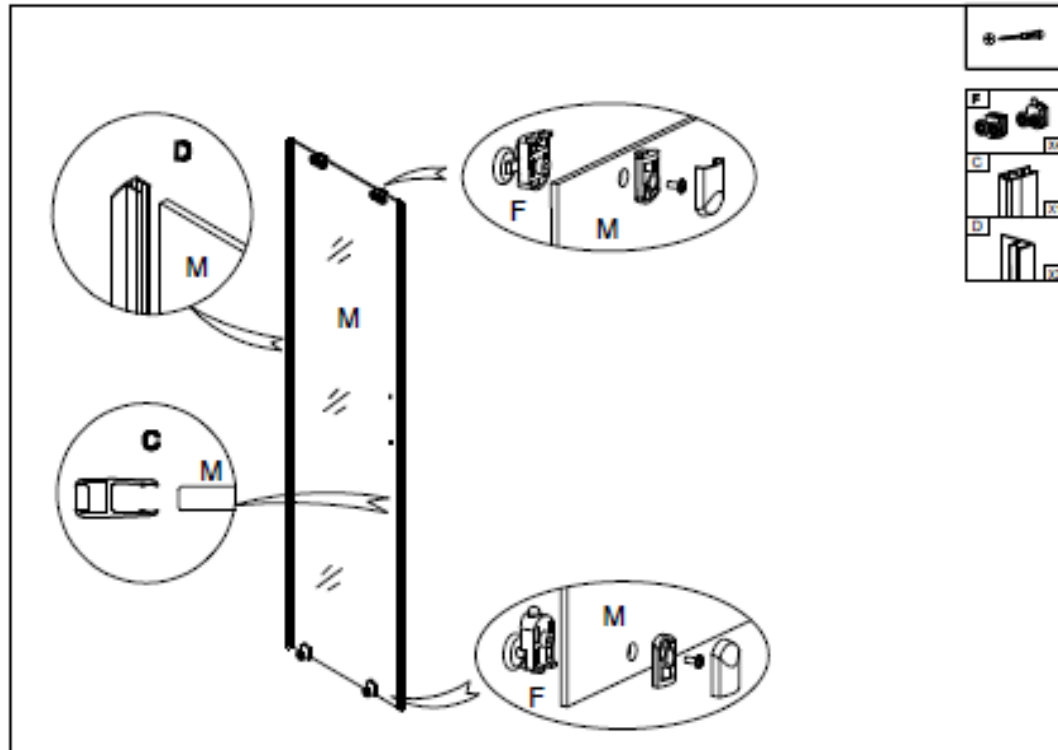

**Stuxi Nizza Zuhanyajtó**  
**Stuxi Nizza Black Zuhanyajtó**

SIZE: 1000X2000MM  
 1100X2000MM  
 1200X2000MM  
 1300X2000MM  
 1400X2000MM

<b>A</b>	ST4x30	X8	<b>F</b>		X4	<b>M</b>		X1
<b>A1</b>		X8	<b>G</b>		X2	<b>N</b>		X4
<b>A2</b>	ST4x12	X6	<b>H</b>		X1	<b>O</b>		X1
<b>B</b>		X1	<b>I</b>		X1	<b>P</b>		X1
<b>C</b>		X1	<b>J</b>		X2	<b>Q</b>	ST4x20	X8
<b>D</b>		X2	<b>K</b>		X2	<b>R</b>	ST4x10	X8
<b>E</b>		X1	<b>L</b>		X1	<b>S</b>	ST4x14	X2
<b>E1</b>		X18						