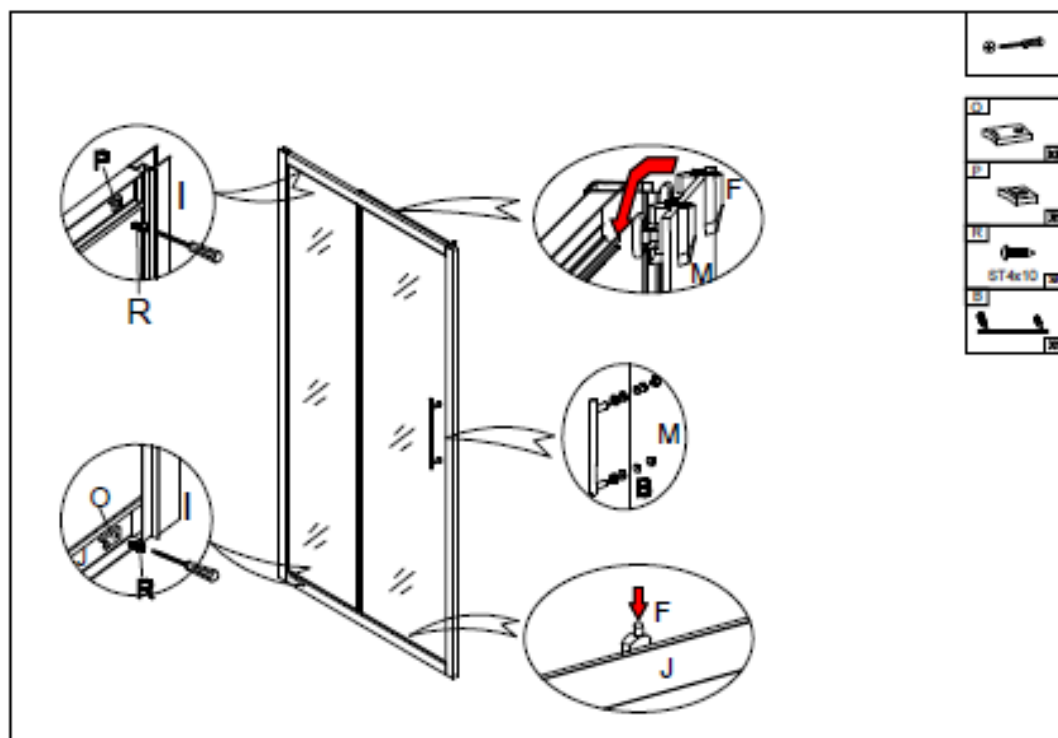

**Stuxi Nizza Zuhanyajtó**  
**Stuxi Nizza Black Zuhanyajtó**

SIZE: 1000X2000MM  
 1100X2000MM  
 1200X2000MM  
 1300X2000MM  
 1400X2000MM

<b>A</b>	ST4x30	X8	<b>F</b>		X4	<b>M</b>		X1
<b>A1</b>		X8	<b>G</b>		X2	<b>N</b>		X4
<b>A2</b>	ST4x12	X6	<b>H</b>		X1	<b>O</b>		X1
<b>B</b>		X1	<b>I</b>		X1	<b>P</b>		X1
<b>C</b>		X1	<b>J</b>		X2	<b>Q</b>	ST4x20	X8
<b>D</b>		X2	<b>K</b>		X2	<b>R</b>	ST4x10	X8
<b>E</b>		X1	<b>L</b>		X1	<b>S</b>	ST4x14	X2
<b>E1</b>		X18						