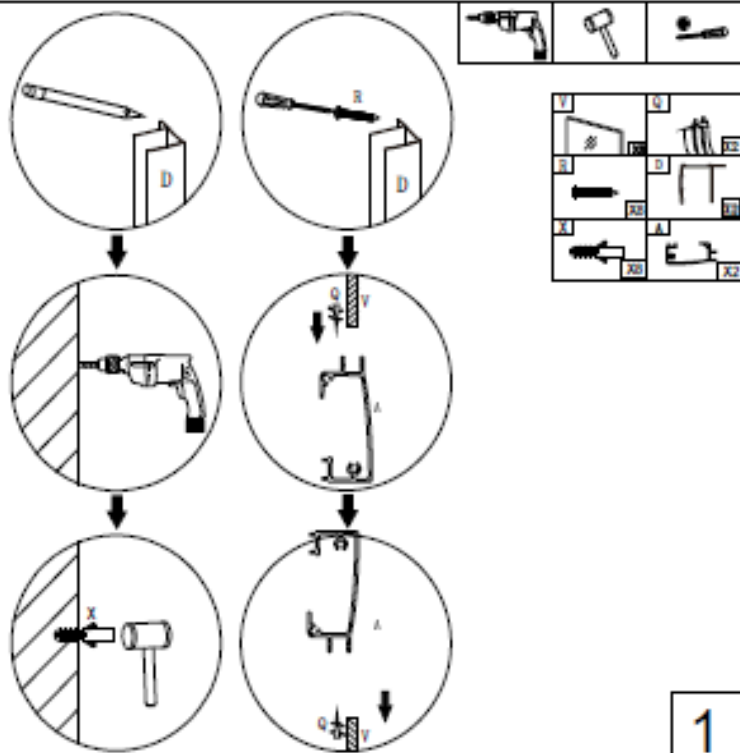

Stuxi Sydney állítható zuhanyajtó

SIZE: (1000-1200) X2000MM

A		X2	I		X2	Q		X3
B		X2	J		X1	R		X8
C		X1	K		X2	S		X2
D		X2	L		X2	T		X8
E		X1	M		X2	U		X16
F		X2	N		X8	V		X1
G		X2	O		X2	W		X1
H		X2	P		X1	X		X8

3

4

5

6

7

8