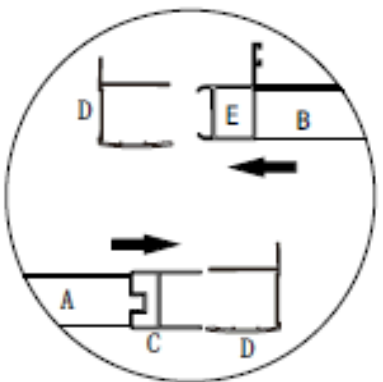

Stuxi Sydney állítható zuhanyajtó

SIZE: (1000-1200) X2000MM

A		X2	I		X2	Q		X3
B		X2	J		X1	R		X8
C		X1	K		X2	S		X2
D		X2	L		X2	T		X8
E		X1	M		X2	U		X16
F		X2	N		X8	V		X1
G		X2	O		X2	W		X1
H		X2	P		X1	X		X8