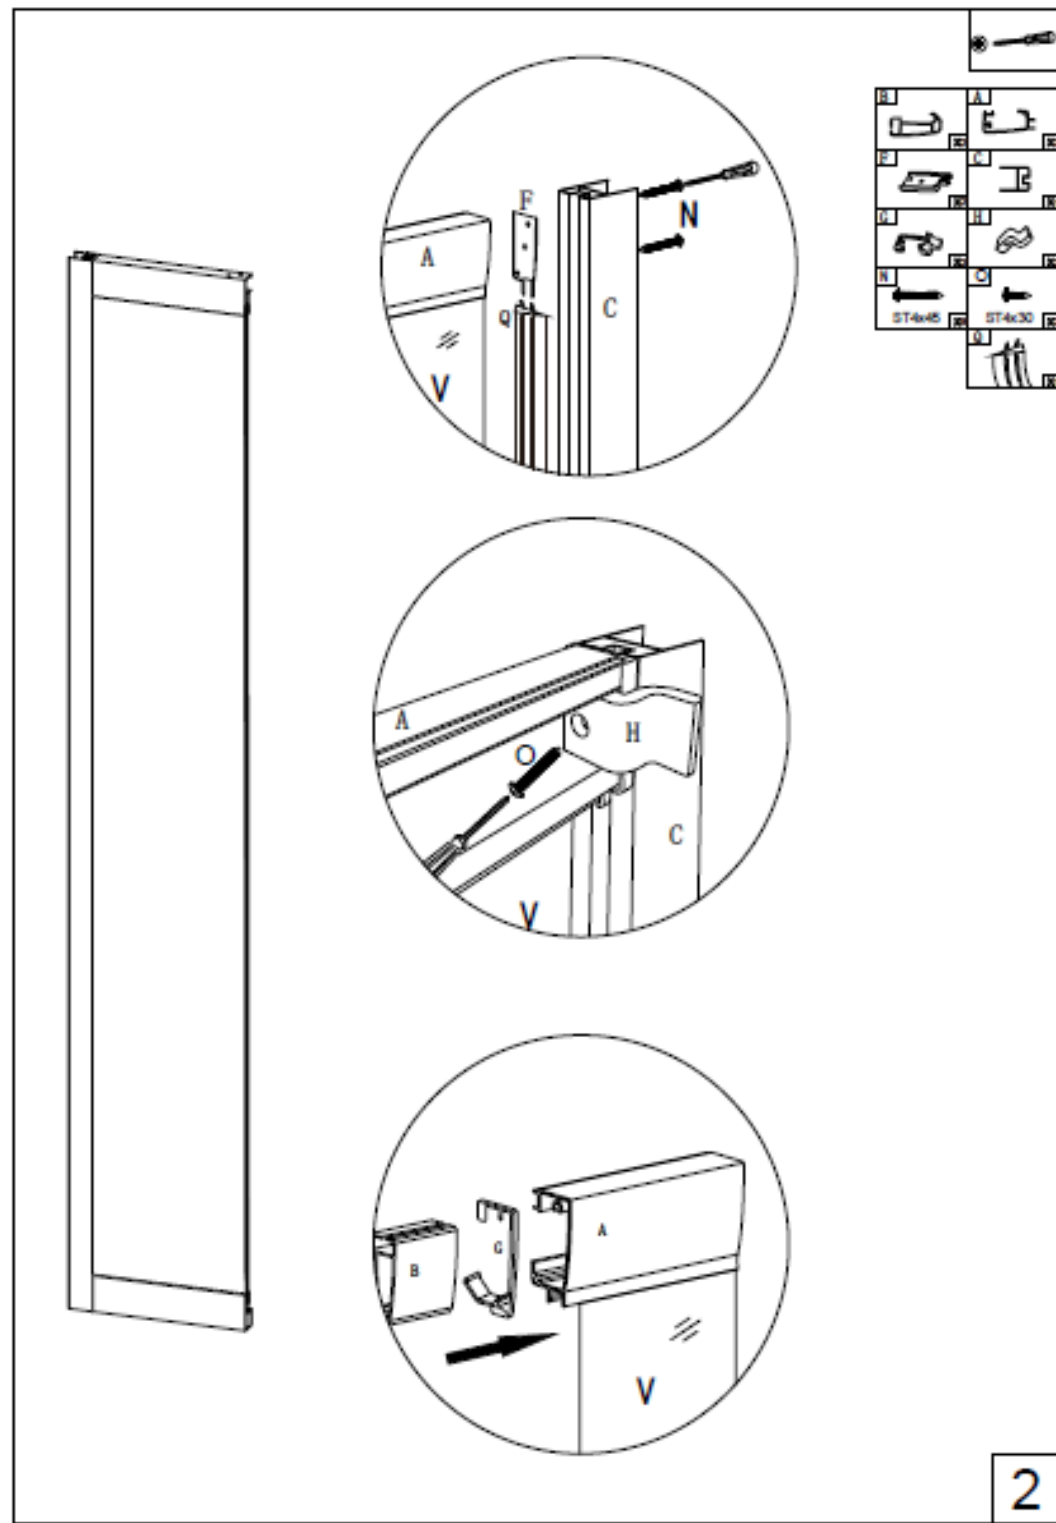

Stuxi Sydney állítható zuhanyajtó

SIZE: (1000-1200) X2000MM

A		X2	I		X2	Q		X3
B		X2	J		X1	R		X8
C		X1	K		X2	S		X2
D		X2	L		X2	T		X8
E		X1	M		X2	U		X16
F		X2	N		X8	V		X1
G		X2	O		X2	W		X1
H		X2	P		X1	X		X8