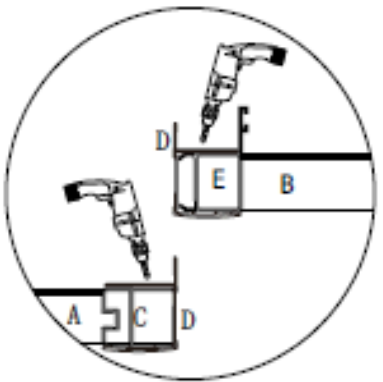

Stuxi Sydney állítható zuhanyajtó

SIZE: (1000-1200) X2000MM

A		X2	I		X2	Q		X3
B		X2	J		X1	R		X8
C		X1	K		X2	S		X2
D		X2	L		X2	T		X8
E		X1	M		X2	U		X16
F		X2	N		X8	V		X1
G		X2	O		X2	W		X1
H		X2	P		X1	X		X8