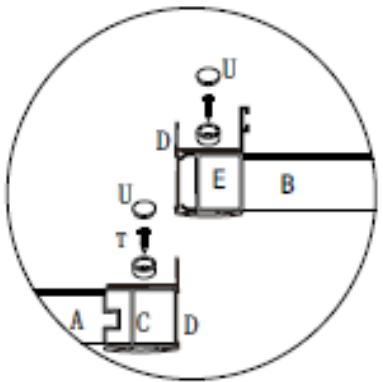

Stuxi Sydney állítható zuhanyajtó

SIZE: (1000-1200) X2000MM

A		X2	I		X2	Q		X3
B		X2	J		X1	R		X8
C		X1	K		X2	S		X2
D		X2	L		X2	T		X8
E		X1	M		X2	U		X16
F		X2	N		X8	V		X1
G		X2	O		X2	W		X1
H		X2	P		X1	X		X8