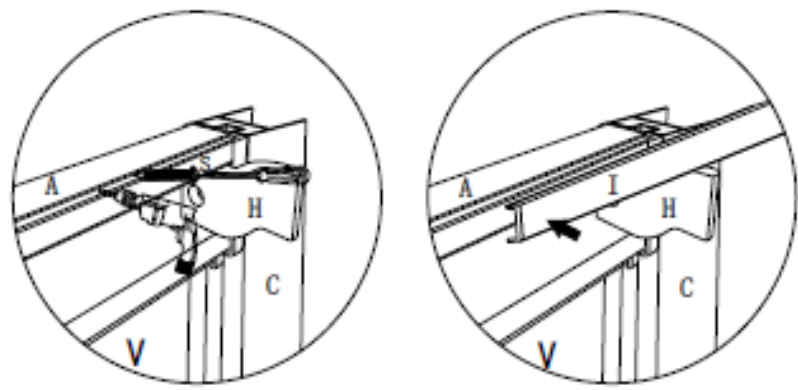

Stuxi Sydney állítható zuhanyajtó

SIZE: (1000-1200) X2000MM

A		X2	I		X2	Q		X3
B		X2	J		X1	R		X8
C		X1	K		X2	S		X2
D		X2	L		X2	T		X8
E		X1	M		X2	U		X16
F		X2	N		X8	V		X1
G		X2	O		X2	W		X1
H		X2	P		X1	X		X8