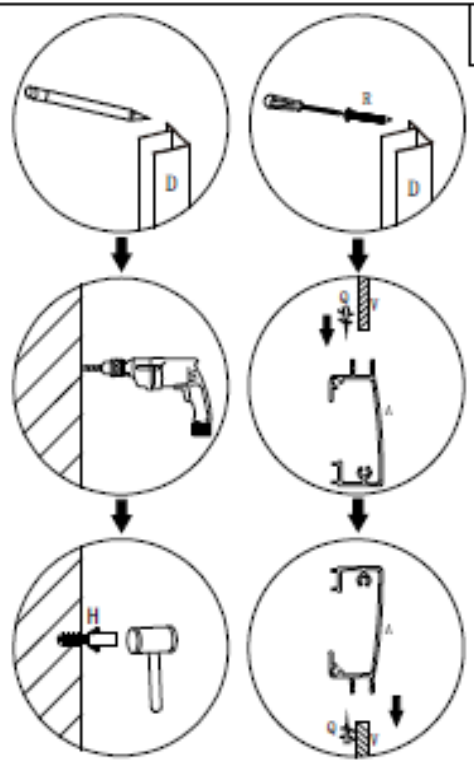

Stuxi Sydney állítható zuhanyajtó

SIZE: (1200-1400) X2000MM

(1400-1600) X2000MM

(1600-1800) X2000MM

A		X4
B		X2
C		X2
D		X2
E		X4
F		X4
G		X4
H		X8

I		X4
J		X1
K		X4
L		X4
M		X4
N		X2
O		X2
P		X2

Q		X6
R		X8
R1		X4
S		X4
T		X8
U		X16
V		X2
W		X2
X		X8
Y		X4