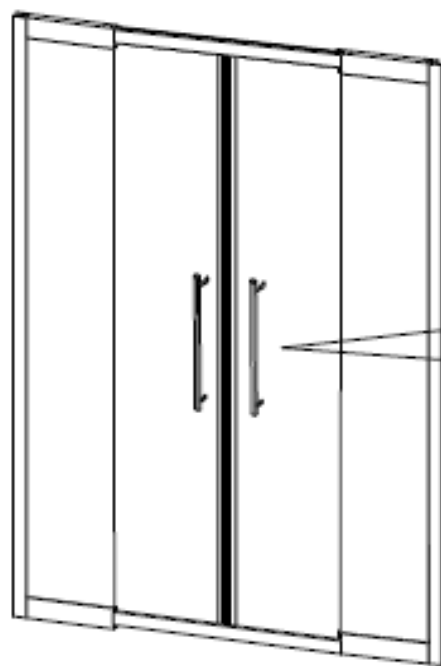

Stuxi Sydney állítható zuhanyajtó

SIZE: (1200-1400) X2000MM

(1400-1600) X2000MM

(1600-1800) X2000MM

A		X4
B		X2
C		X2
D		X2
E		X4
F		X4
G		X4
H		X8

I		X4
J		X1
K		X4
L		X4
M		X4
N		X2
O		X2
P		X2

Q		X6
R		X8
R1		X4
S		X4
T		X8
U		X16
V		X2
W		X2
X		X8
Y		X4

1

2

6

7

8