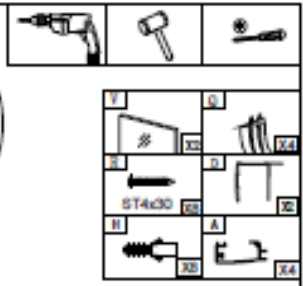

Stuxi Sydney állítható zuhanyajtó

SIZE: (1200-1400) X2000MM

(1400-1600) X2000MM

(1600-1800) X2000MM

A		X4
B		X2
C		X2
D		X2
E		X4
F		X4
G		X4
H		X8

I		X4
J		X1
K		X4
L		X4
M		X4
N		X2
O		X2
P		X2

Q		X6
R		X8
R1		X4
S		X4
T		X8
U		X16
V		X2
W		X2
X		X8
Y		X4