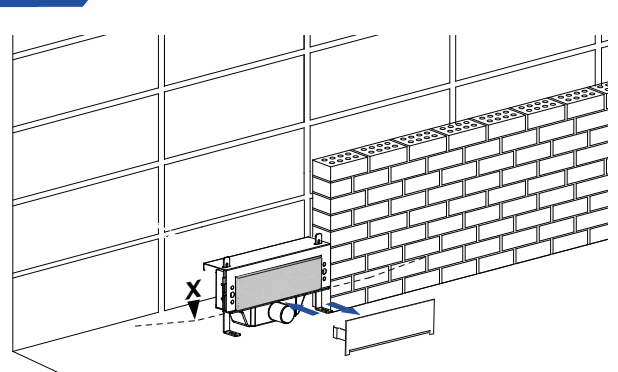

MÉRŐSZALAG  
Tape Measure

VÍZMÉRTÉK  
Spirit Level

RÖGZÍTŐ CSAVAROK  
Screw Fixings (For channel installation)

CSAVARKULCS  
Wrench tool

GLETTVAS  
Troweler

**1.**

**2.**

**3.**

**4.**

**5.**

6.

7.

8.

9.

10.

11.