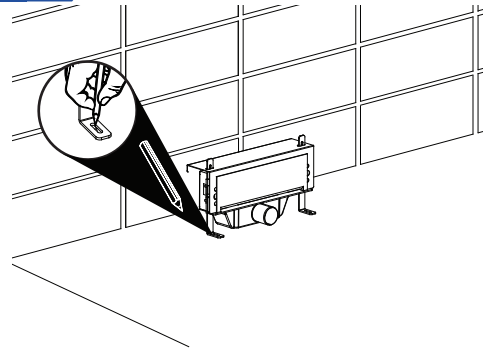

MÉRŐSZALAG  
Tape Measure

VÍZMÉRTÉK  
Spirit Level

RÖGZÍTŐ CSAVAROK  
Screw Fixings (For channel installation)

CSAVARKULCS  
Wrench tool

GLETTVAS  
Troweler

**1.**

**2.**

**3.**