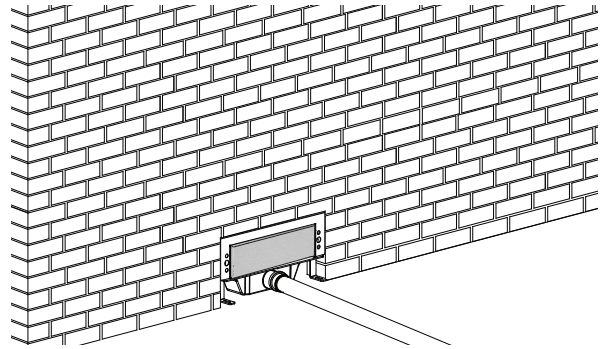

MÉRŐSZALAG  
Tape Measure

VÍZMÉRTÉK  
Spirit Level

RÖGZÍTŐ CSAVAROK  
Screw Fixings (For channel installation)

CSAVARKULCS  
Wrench tool

GLETTVAS  
Troweler

**1.**

**2.**

**3.**

**4.**

**5.**

6.

7.

8.

9.

10.

11.