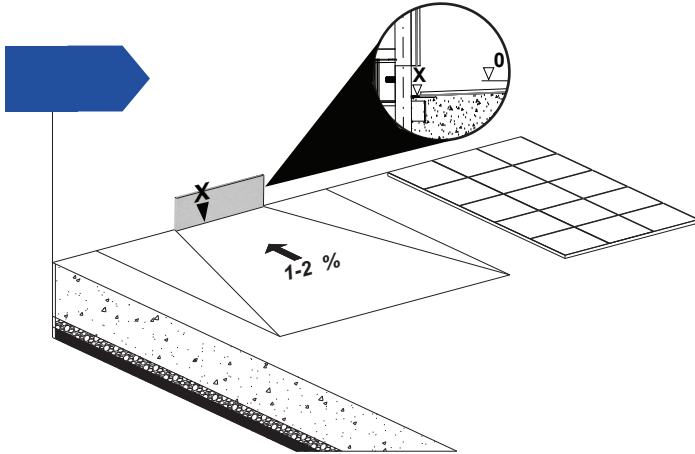

MÉRŐSZALAG  
Tape Measure

VÍZMÉRTÉK  
Spirit Level

RÖGZÍTŐ CSAVAROK  
Screw Fixings (For channel installation)

CSAVARKULCS  
Wrench tool

GLETTVAS  
Troweler

**1.**

**2.**

**3.**

**4.**

**5.**

6.

7.

8.

9.

10.

11.