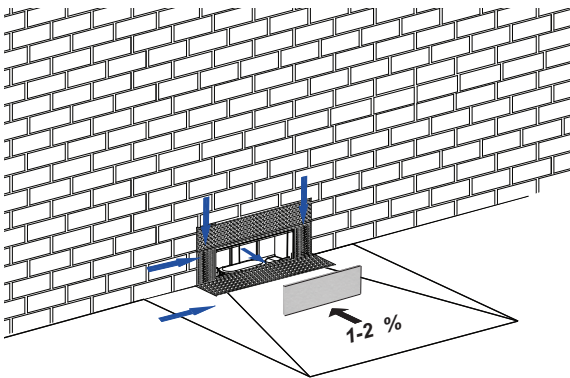

MÉRŐSZALAG  
Tape Measure

VÍZMÉRTÉK  
Spirit Level

RÖGZÍTŐ CSAVAROK  
Screw Fixings (For channel installation)

CSAVARKULCS  
Wrench tool

GLETTVAS  
Troweler

**1.**

**2.**

**3.**

**4.**

**5.**

6.

7.

8.

9.

10.

11.