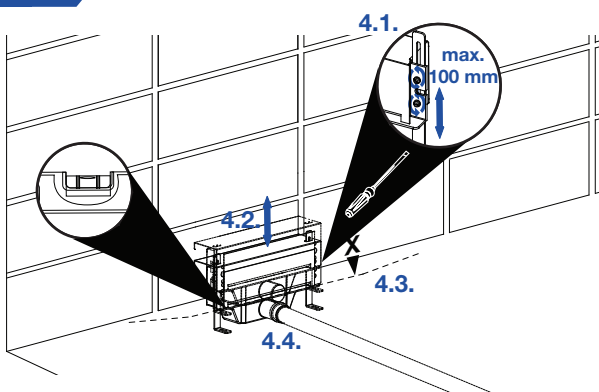

SZERSZÁMOK AMIRE SZÜKSÉGE LEHET
TOOLS & PARTS REQUIRED

1.

2.

3.

4.

5.