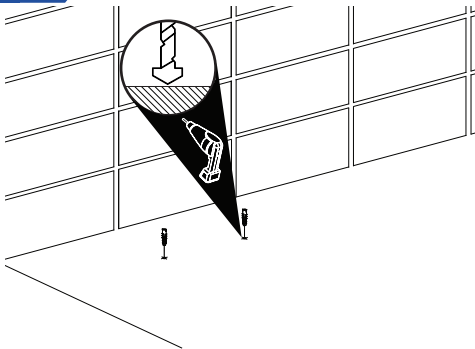

MÉRŐSZALAG  
Tape Measure

VÍZMÉRTÉK  
Spirit Level

RÖGZÍTŐ CSAVAROK  
Screw Fixings (For channel installation)

CSAVARKULCS  
Wrench tool

GLETTVAS  
Troweler

**1.**

**2.**

**3.**

**4.**

**5.**

6.

7.

8.

9.

10.

11.