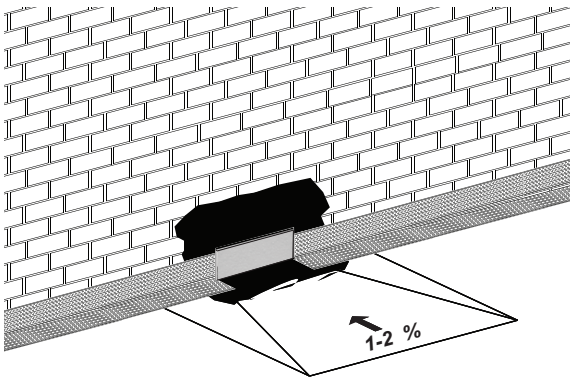

13.

14.

15.

16.

17.

18.

19.

FIGYELEM!

A rosszul beépített folyóka anyagi károkat okozhat! Ezért a beszerelést csak szakmailag felkészült szerelő végezze el. Amennyiben a rossz beszerelés, vagy a nem megfelelő anyag használata okán kár keletkezik, a gyártó nem vonható felelősségre és nem áll módjában a kárt megfizetni.

ATTENTION!

Poorly built-in shower channel can cause damage! Therefore, the installation must only be carried out by professionally trained mechanic. If for reasons of poor installation or use of inappropriate material damage occurs, the manufacturer can not be held on liability and able to pay for the damage.