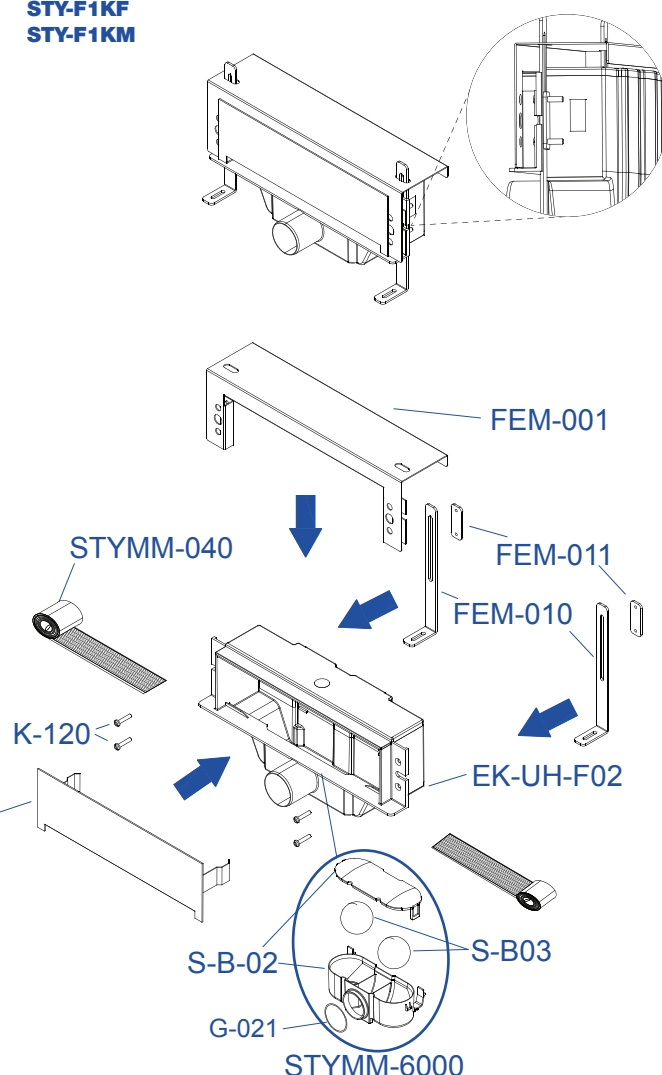

STY-F1KF STY-F1KM

FALBA ÉPÍTHETŐ ZUHANYFOLYÓKÁK

www.styron.hu

STYRON Kft. | H-2243 Kóka, Zsámboki út |partelep | Tel.: 06-29-629-030 | e-mail: ertekesites@styron.hu