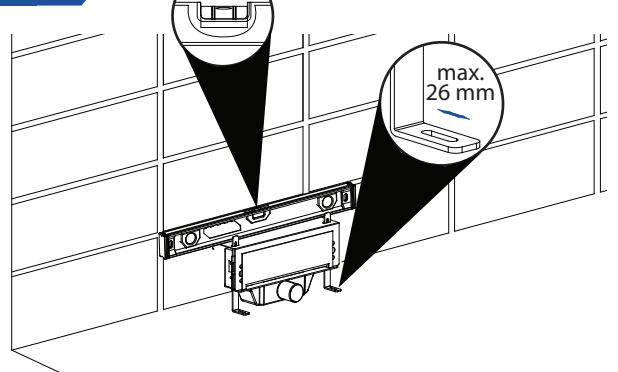

MÉRŐSZALAG  
Tape Measure

VÍZMÉRTÉK  
Spirit Level

RÖGZÍTŐ CSAVAROK  
Screw Fixings (For channel installation)

CSAVARKULCS  
Wrench tool

GLETTVAS  
Troweler

**1.**

**2.**

**3.**