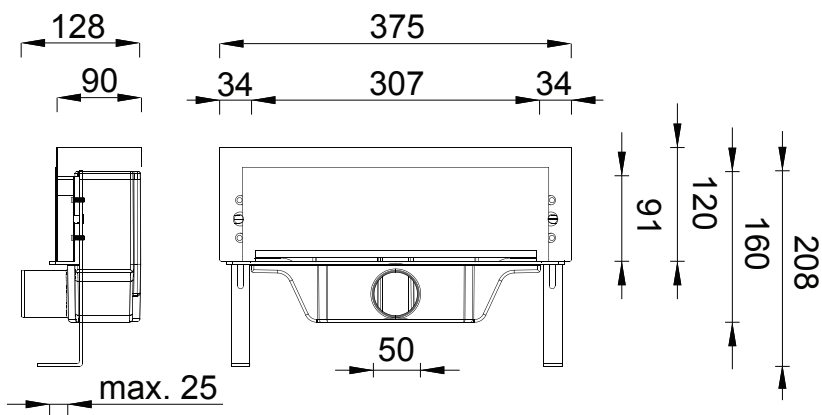

## Concealed shower channels

**STYRON**  
LEFOLYÓSZERELVÉNYEK

- HU** - Szerelési útmutató
- RO** - Ghid de instalare
- CZ** - Návkres instalace
- DE** - Montagehinweise
- GB** - Drawing installation
- RS** - Vodič za instalaciju
- BG** - Инструкция за монтаж
- PL** - Rysunek instalacji
- BA** - Uputstvo za montažu
- HR** - Uputstvo za montažu

### MÉRETEK DIMENSIONS